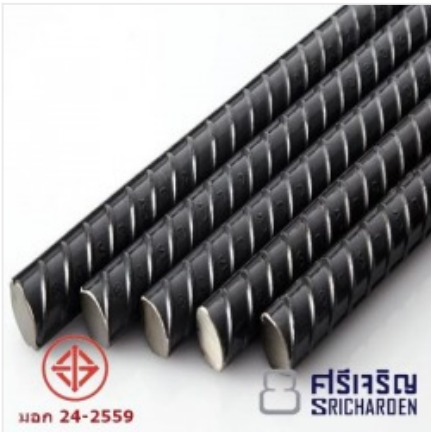

[ดูรายละเอียด](#)

เหล็กกล่องสี่เหลี่ยม

ตราสินค้า: ชลบุรีศรีเจริญโลหะ

คำค้นหา: เหล็ก ชลบุรี **หมวดหมู่:** ผู้ผลิตและจำหน่ายเหล็กสแตนเลส

รายละเอียดสินค้า

รายละเอียด

โรงงานเหล็กชลบุรี, เหล็กกล่องสี่เหลี่ยมราคาถูก, ร้านขายเหล็กกล่องสี่เหลี่ยมชลบุรี, จำหน่ายเหล็กกล่องสี่เหลี่ยม, ขายเหล็กกล่องชลบุรี เหล็กกล่องสี่เหลี่ยม (Carbon Steel Square Pipes) มักนำไปใช้สำหรับงานโครง...

[ดูรายละเอียด](#)

เหล็กข้ออ้อย

ตราสินค้า: ชลบุรีศรีเจริญโลหะ

คำค้นหา: เหล็ก ชลบุรี **หมวดหมู่:** ผู้ผลิตและจำหน่ายเหล็กสแตนเลส

รายละเอียดสินค้า

รายละเอียด

ร้านขายเหล็กข้ออ้อย, เหล็กข้ออ้อยราคาส่ง, โรงงานเหล็กชลบุรี, ขายเหล็กชลบุรี, เหล็กข้ออ้อยชลบุรี, โรงงานขายเหล็กข้ออ้อยชลบุรี เหล็กข้ออ้อย (Deformed Bars Steel) นิยมนำไปใช้ในงานก่อสร้างเสริมคอนกรีตที่ต้องก...