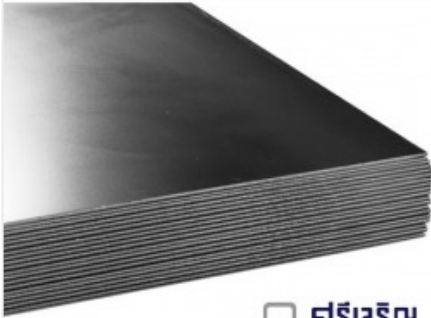

เหล็กแผ่น

ตราสินค้า: ชลบุรีศรีเจริญโลหะ

คำค้นหา: เหล็ก ชลบุรี **หมวดหมู่:** ผู้ผลิตและจำหน่ายเหล็กสแตนเลส

รายละเอียดสินค้า

รายละเอียด

ร้านขายเหล็กแผ่น, โรงงานขายเหล็กแผ่นชลบุรี, เหล็กแผ่นชลบุรี, ขายส่งเหล็กแผ่น, ขายส่งเหล็กแผ่นชลบุรี, เหล็กแผ่นราคาถูก เหล็กแผ่น หรือเหล็กแผ่นดำ (Hot Rolled Steel Plate And Sheet) มีชื่อที่ใช้เรียกหลากหลาย...

[ดูรายละเอียด](#)